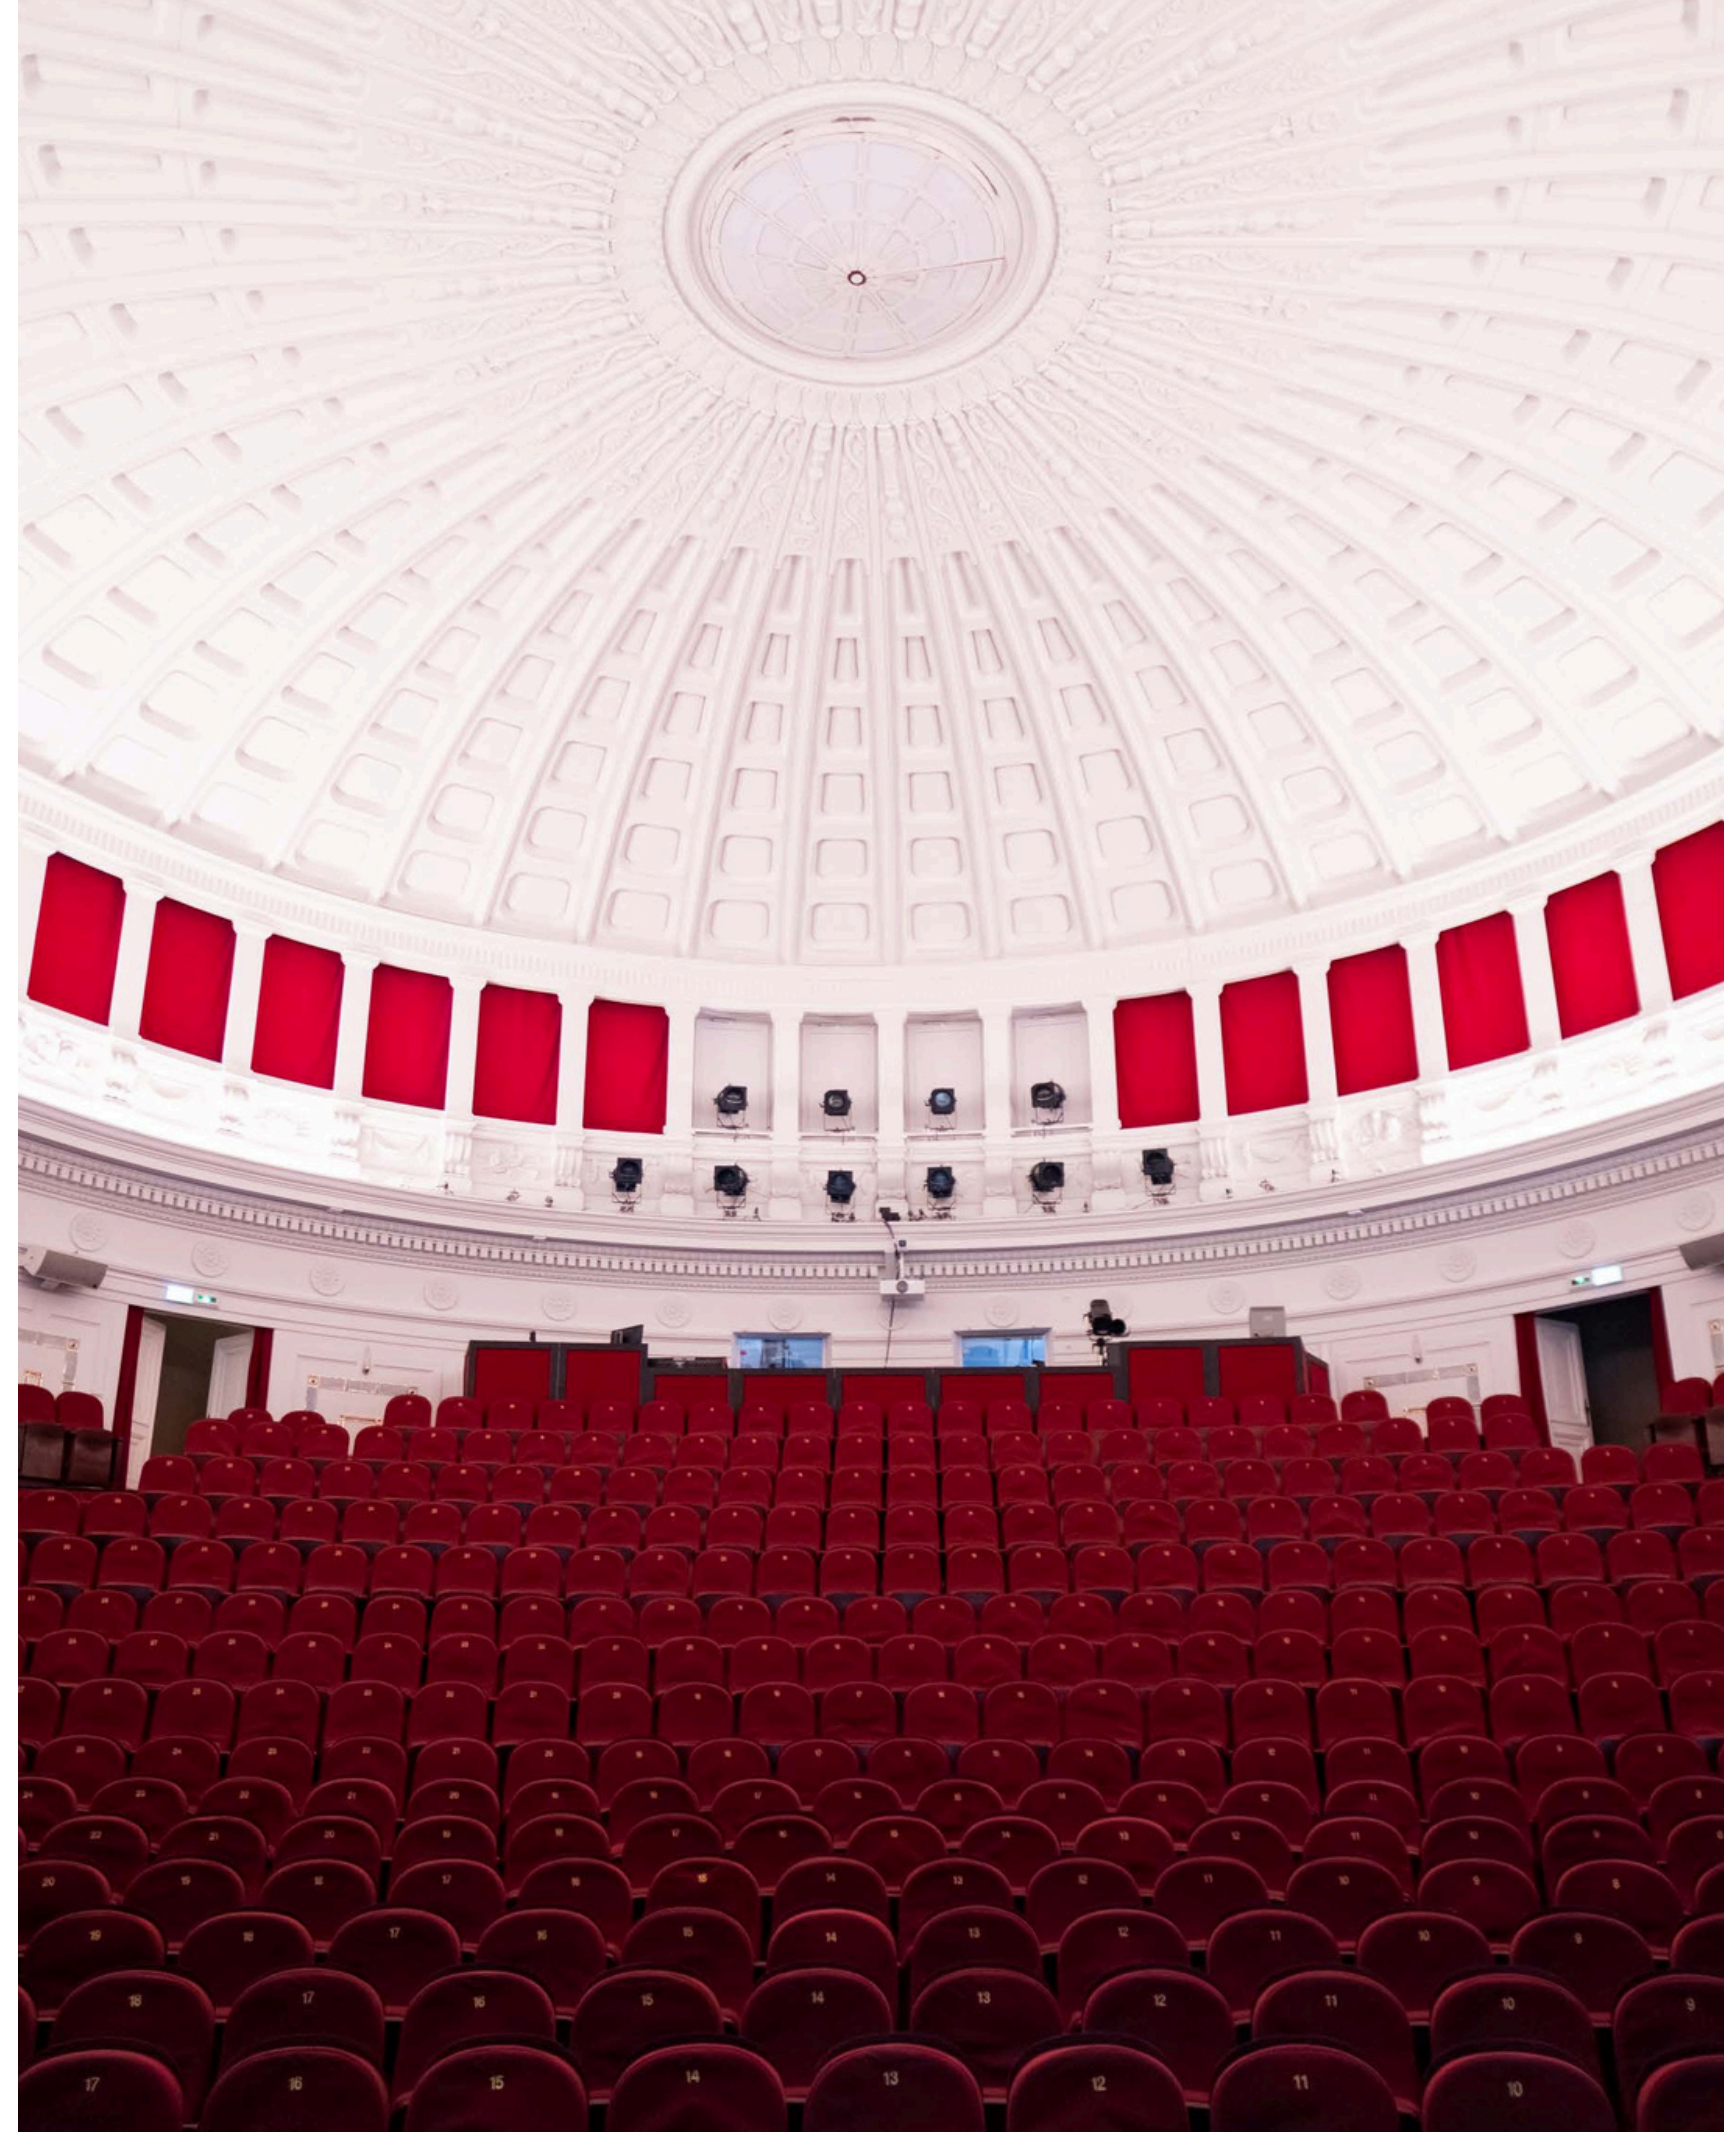

Teatr Komedia kojarzono w ostatnich latach z repertuarem farsowym, a obecny budujemy na połączonych ideach dystansu, humoru i inteligentnej rozrywki, co wyrażamy w hasle „Niepoważni na serio”.

Różnorodność komediowych form, wspólnota przeżyć oparta na zabawie, rozładowywanie napięć i konfliktów krytycznym spojrzeniem na rzeczywistość – żoliborska scena zaprasza wszystkich, którzy wiedzą, że dusza potrzebuje śmiechu jak serce tlenu.

Teatr Komedia

to jedno z najciekawszych miejsc na mapie Warszawy do organizacji imprez kulturalnych i firmowych.

- prężna instytucja teatralna w Polsce,
- zielona lokalizacja (Żoliborz),
- oryginalne wnętrza,
- zróżnicowana przestrzeń.

Teatr
Komedia

Duża Scena

- lokalizacja: parter
- ilość miejsc siedzących: 483
- wymiary sceny:
 - proscenium 12 m szerokości
 - w oknie sceny 9 m szerokości / 4 m wysokości
 - głębokość sceny 10 m
- widownia w układzie amfiteatralnym