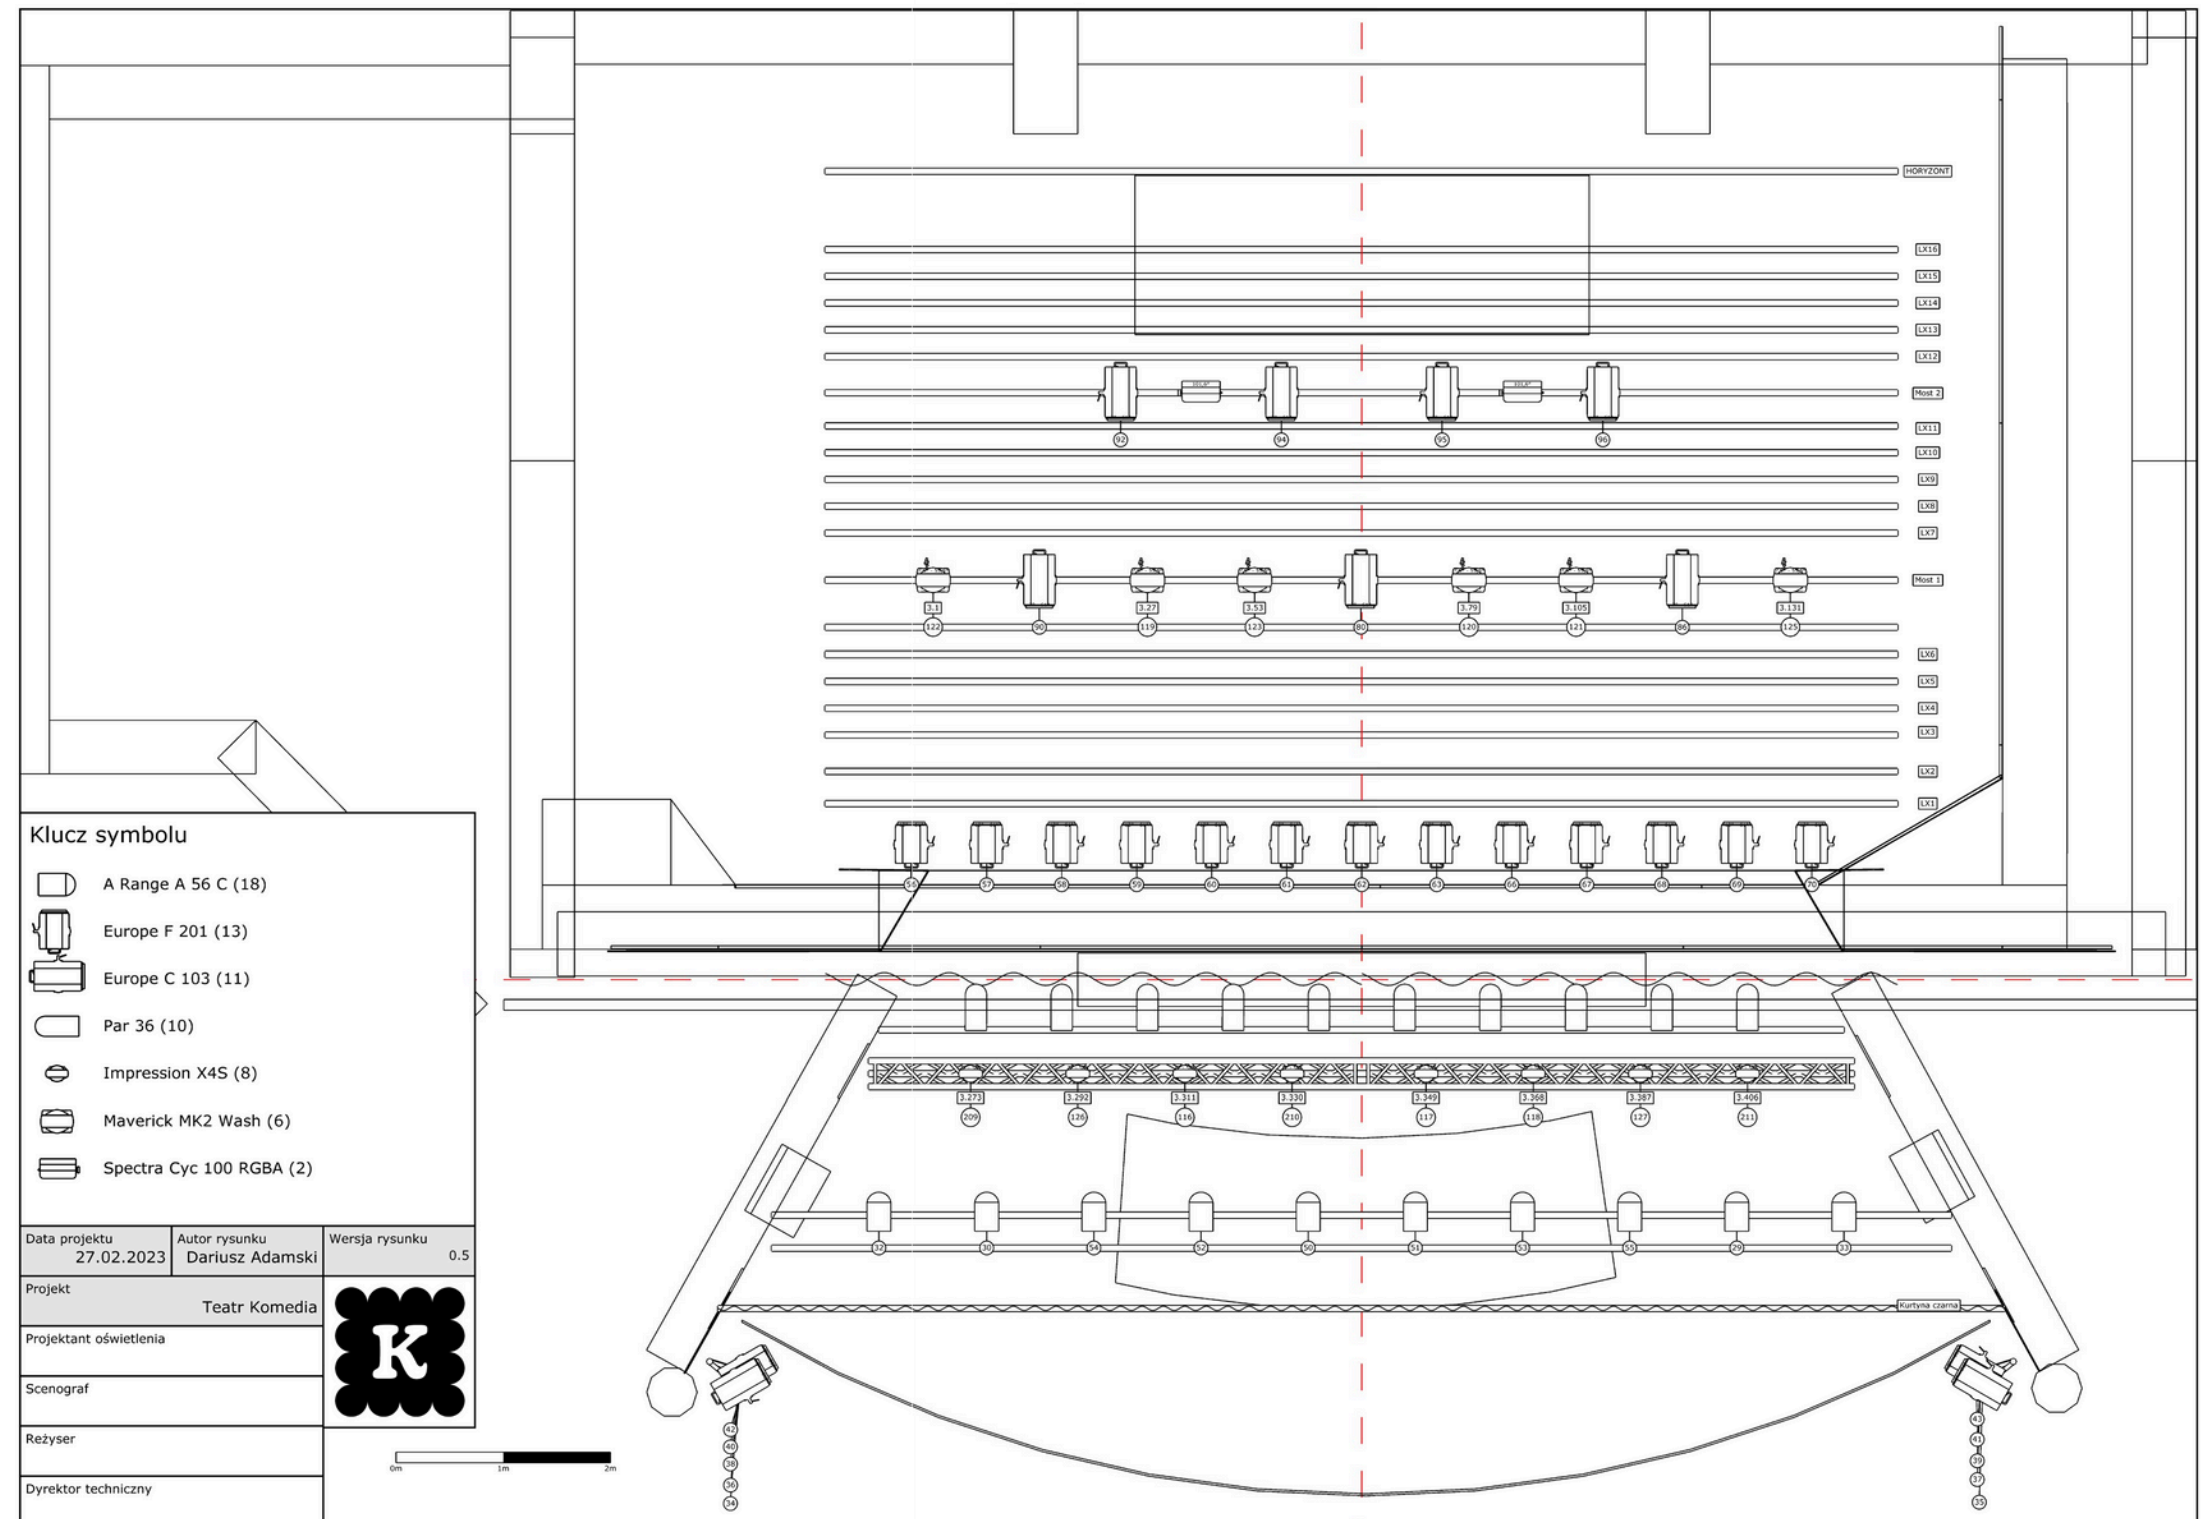

Teatr
Komedia

Trochę techniki...

światła na scenę!