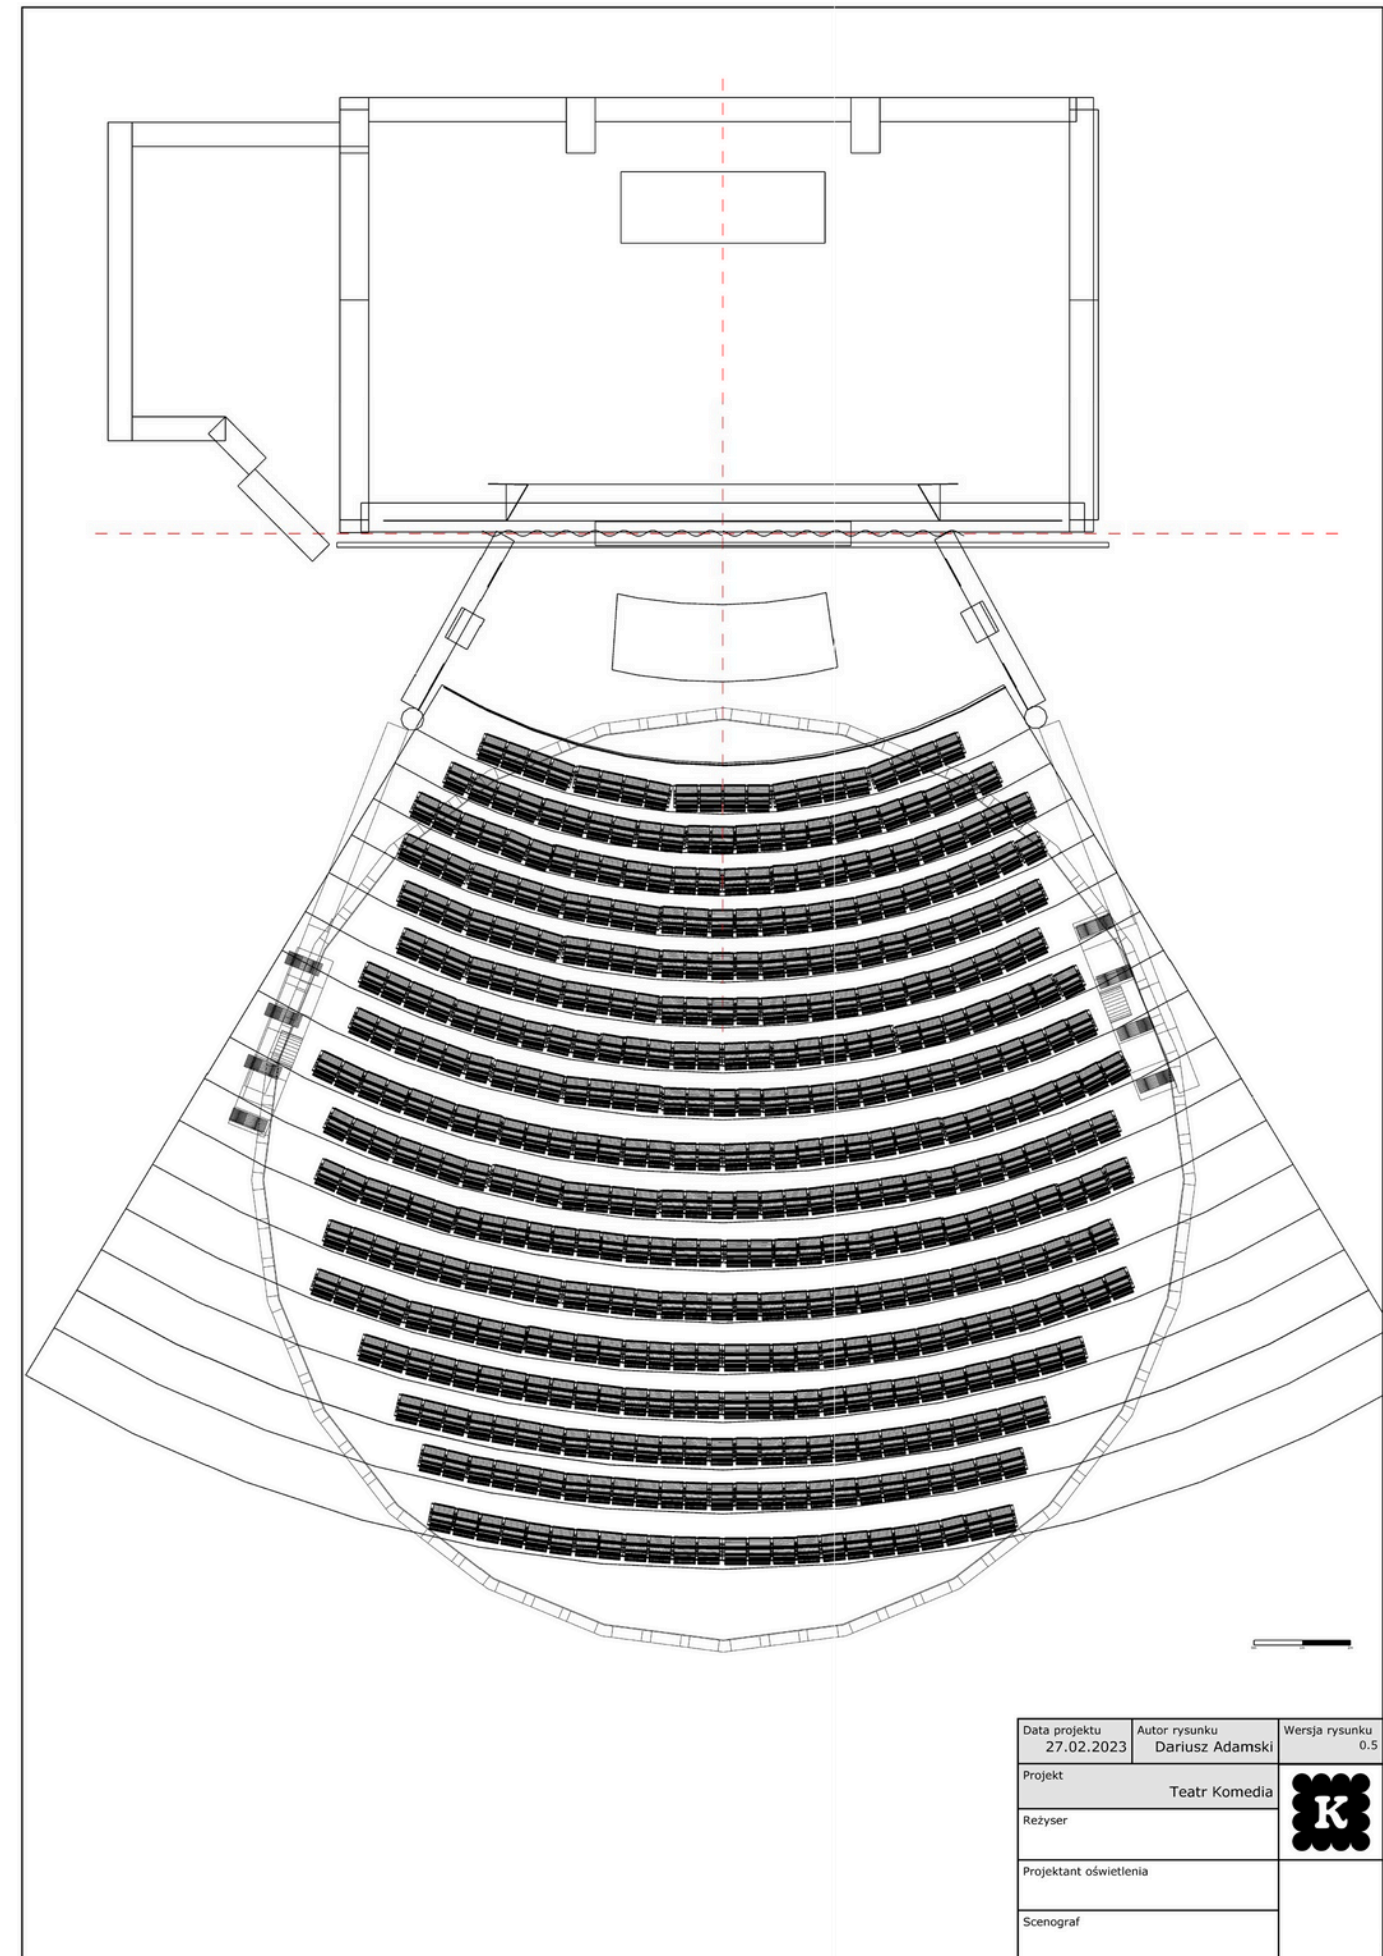

Teatr
Komedia

Duża Scena

- lokalizacja: parter
- ilość miejsc siedzących: 483
- wymiary sceny:
 - proscenium 12 m szerokości
 - w oknie sceny 9 m szerokości / 4 m wysokości
 - głębokość sceny 10 m
- widownia w układzie amfiteatralnym

z widowni na
scenę, ze sceny
na widownię.

Kameralna przestrzeń:

Bufet teatralny

Teatr posiada bufet o wymiarach 5,5 m x 12,5 m znajdujący się na poziomie - 1

Kameralna przestrzeń bufetu może być doskonałym wyborem na spotkania i imprezy okolicznościowe, posłużyć przy organizacji dodatkowych przedsięwzięć artystycznych i kulturalnych.