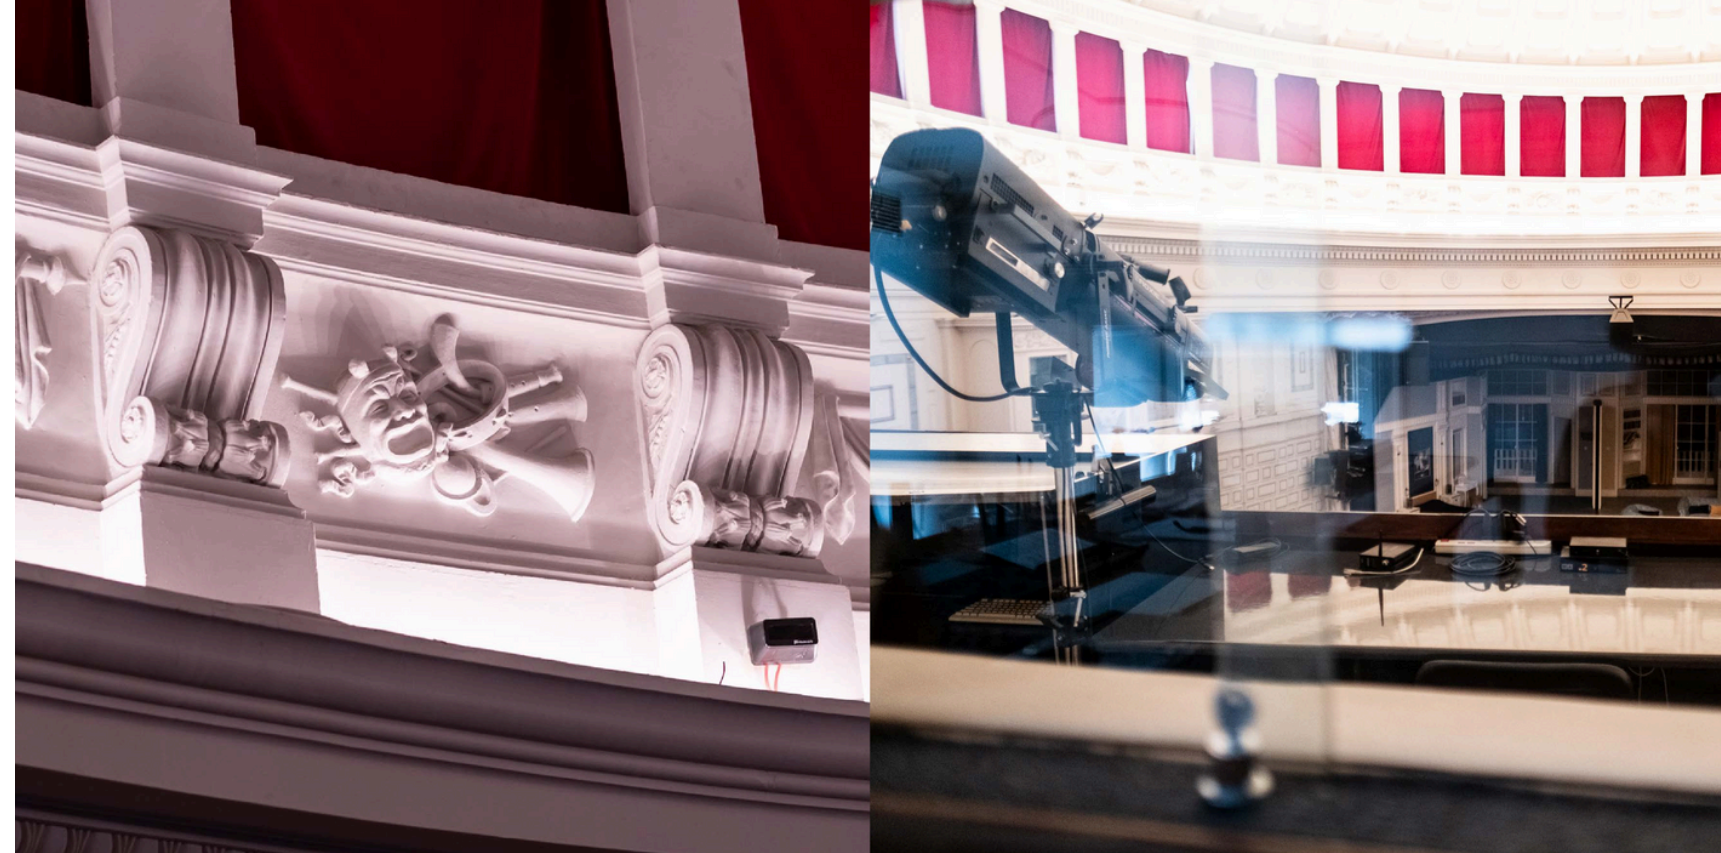

Teatr
Komedia

Duża Scena

- lokalizacja: parter
- ilość miejsc siedzących: 483
- wymiary sceny:
  - proscenium 12 m szerokości
  - w oknie sceny 9 m szerokości / 4 m wysokości
  - głębokość sceny 10 m
- widownia w układzie amfiteatralnym