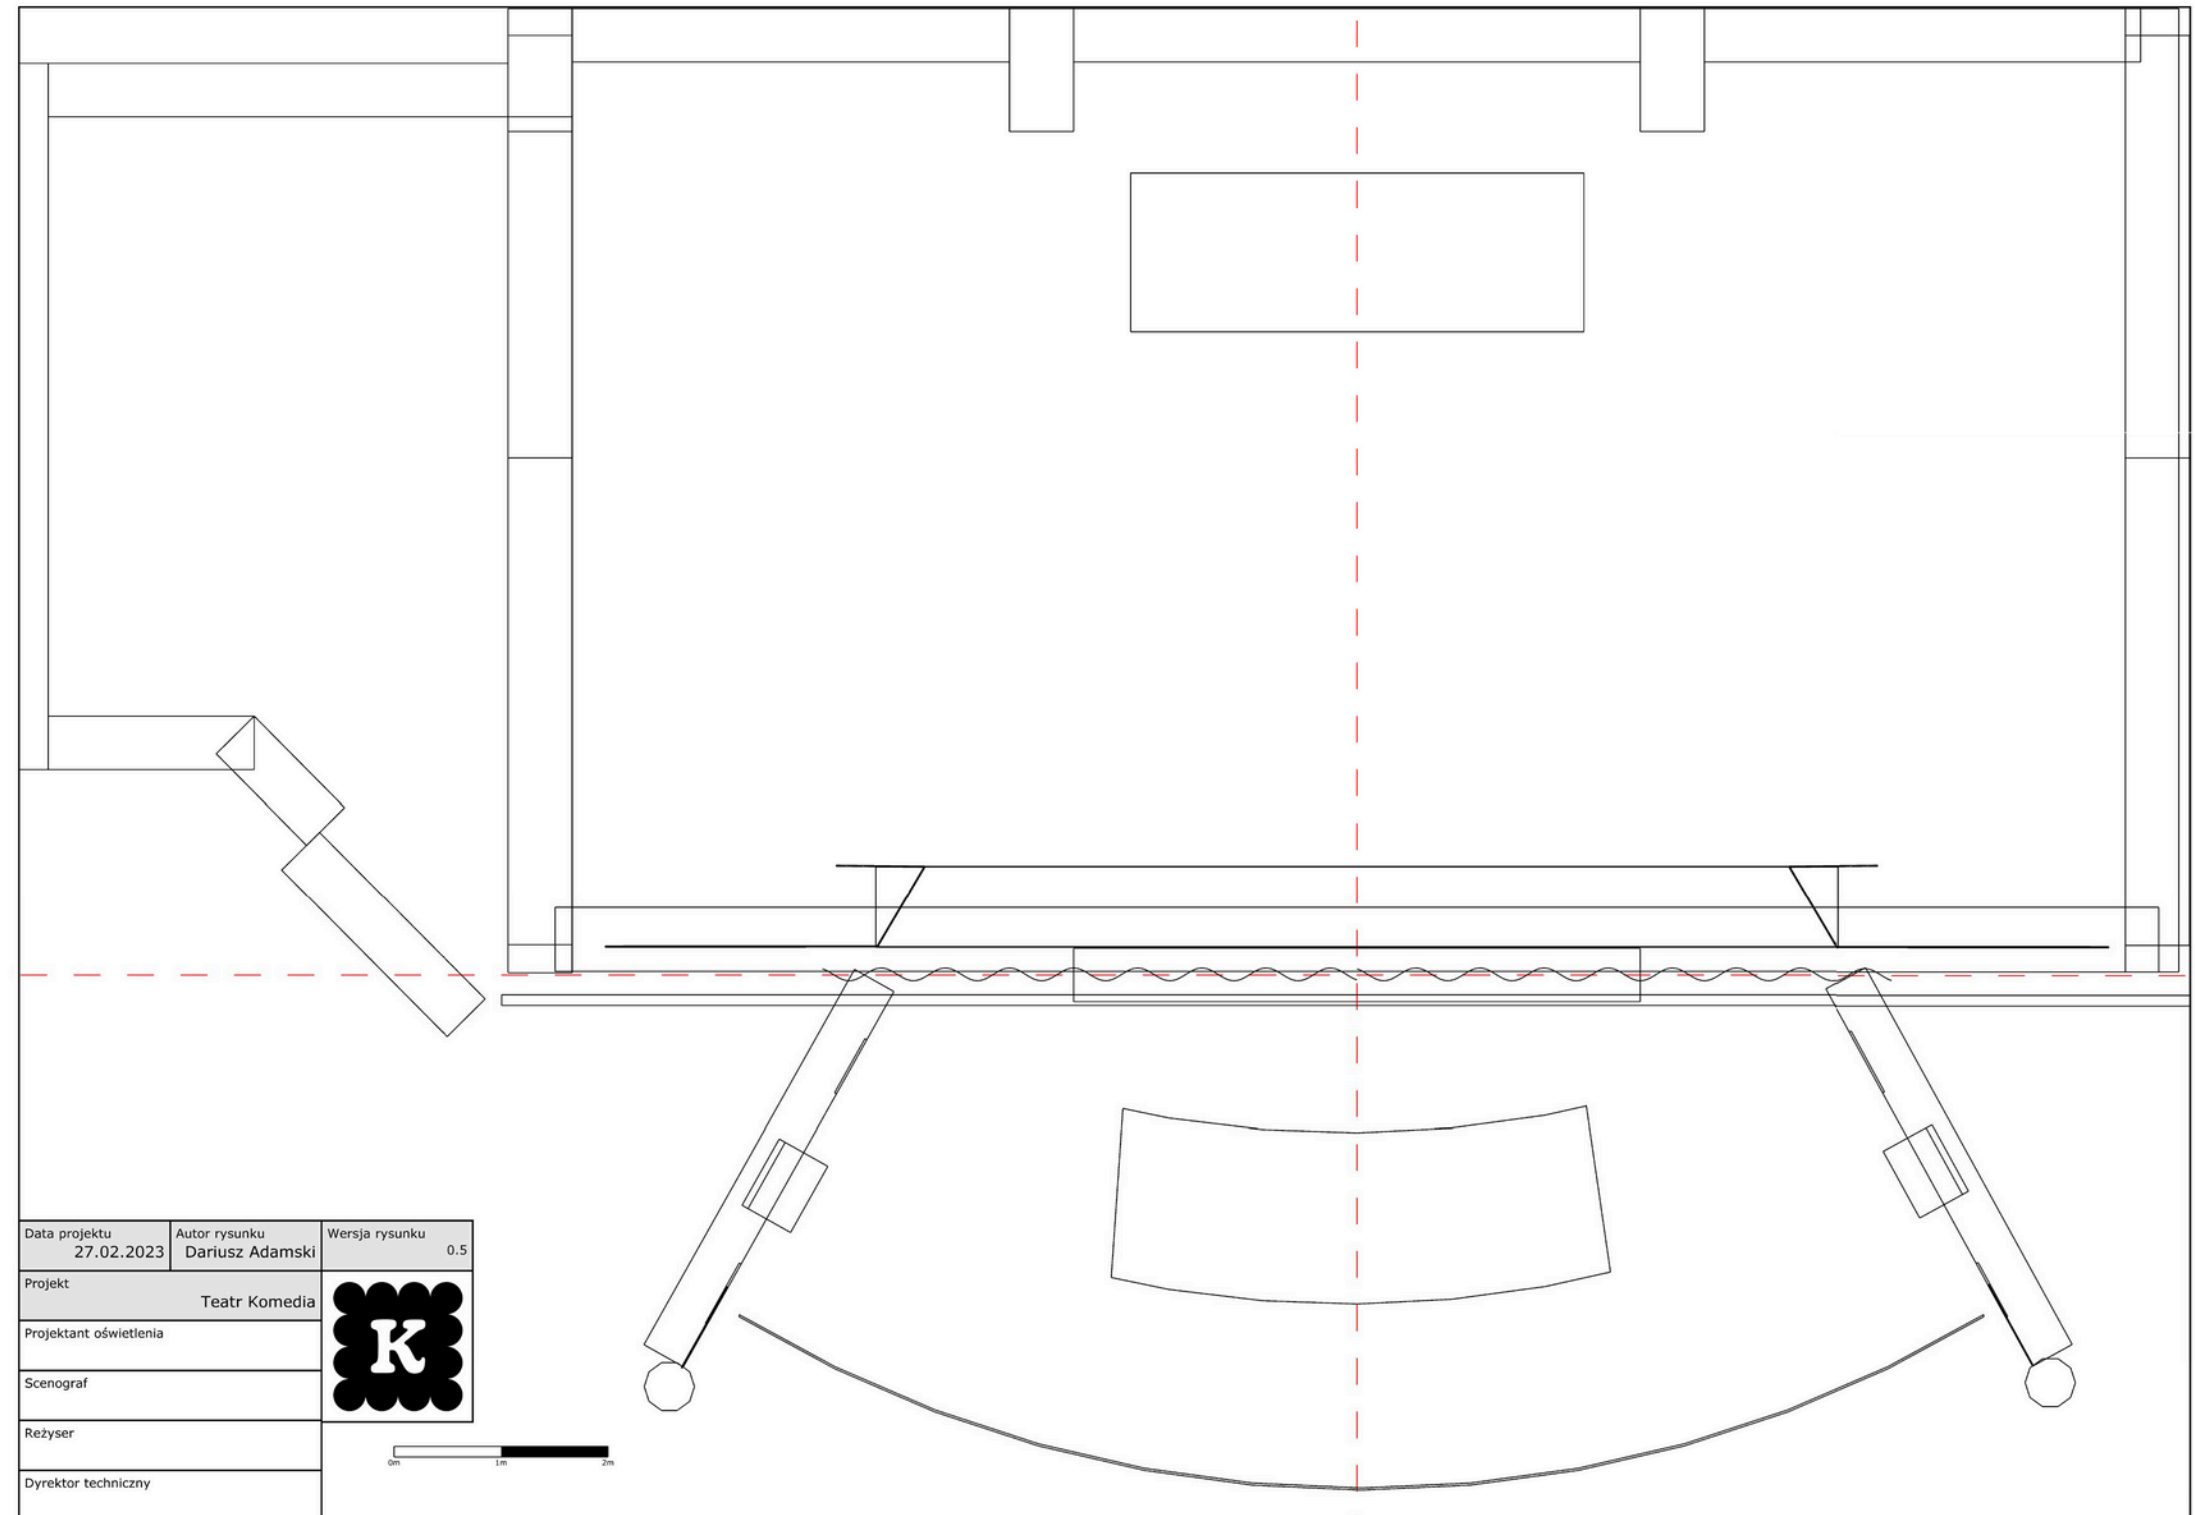

Teatr
Komedia

Trochę techniki...

patrzę na ciebie
z góry!